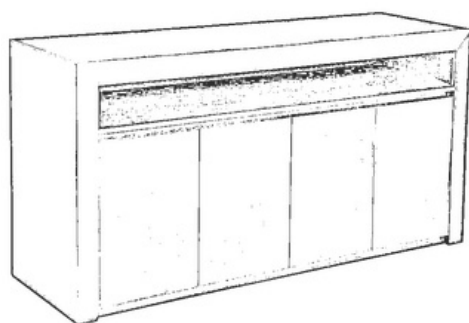

CARACTERÍSTICAS

DIMENSIONES:

- 180x50x78

4 PUERTAS

MADERA:

- GUATAMBU
- PARAISO
- PETIRIBI

INTRUCCIONES DE MANTENIMIENTO:

- LIMPIAR CON PAÑO HUMEDO
- EVITAR EL USO DE PRODUCTOS QUIMICOS AGRESIVOS

USO

- ALMACENAMIENTO
- VAJILLERO

GARANTÍA

COBERTURA: Defectos de fabricación (No se cubre daños por mal uso o desgaste natural).

LUSTRES

Natural - Habano- Castaño -
Ingles - Roble- Vainilla - Lino
Poro negro - Poro blanco -
Vintage - Laqueado blanco -
Laqueado negro