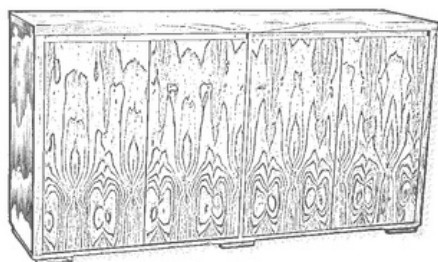

CARACTERÍSTICAS

DIMENSIONES:

- 170x50x78

4 PUERTAS

MADERA:

- GUATAMBU
- PARAISO
- PETIRIBI

INTRUCCIONES DE MANTENIMIENTO:

- LIMPIAR CON PAÑO HUMEDO
- EVITAR EL USO DE PRODUCTOS QUIMICOS AGRESIVOS

USO

- ALMACENAMIENTO
- VAJILLERO

GARANTÍA

COBERTURA: Defectos de fabricación (No se cubre daños por mal uso o desgaste natural).

LUSTRES

Natural - Habano- Castaño -
Ingles - Roble- Vainilla - Lino
Poro negro - Poro blanco -
Vintage - Laqueado blanco -
Laqueado negro