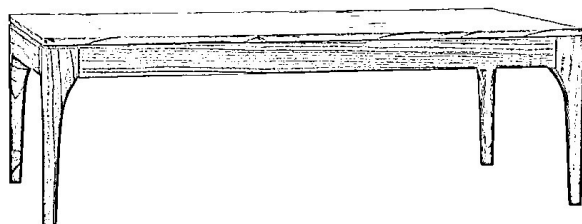

Mesa de sala de diseño contemporáneo.

De líneas simples y definidas.

Se adapta a cualquier estilo y ambiente.

CARACTERÍSTICAS

DIMENSIONES:

- 120x60x40

MADERA:

- GUATAMBU
- PARAISO
- PETIRIBI